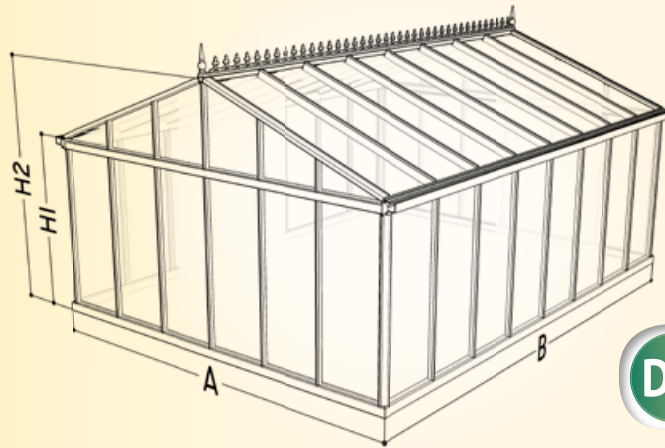

## Custom **Gigant Victorian**

Color

RAL  
9005

RAL  
6009

Security 4mm

Polycarbon 10mm

**DIY** Mounting difficulty

EASY 1 2 3 COMPLEX

Type	A (cm) X B(cm)	M <sup>2</sup>	H1(cm)	H2(cm)				
GV44	457 cm X 457 cm	20,9m <sup>2</sup>	204 cm	300cm	25 °	-	-	-
GV4E	457 cm X 73 cm	3,3m <sup>2</sup>	-	-	-	-	-	-
GV55	531 cm X 531 cm	28,2m <sup>2</sup>	204 cm	315 cm	25 °	-	-	-
GV5E	531 cm X 73 cm	3,9m <sup>2</sup>	-	-	-	-	-	-
GV66	606 cm X 606 cm	36,7m <sup>2</sup>	204 cm	331 cm	22 °	-	-	-
GV6E	606 cm X 73 cm	4,4m <sup>2</sup>	-	-	-	-	-	-