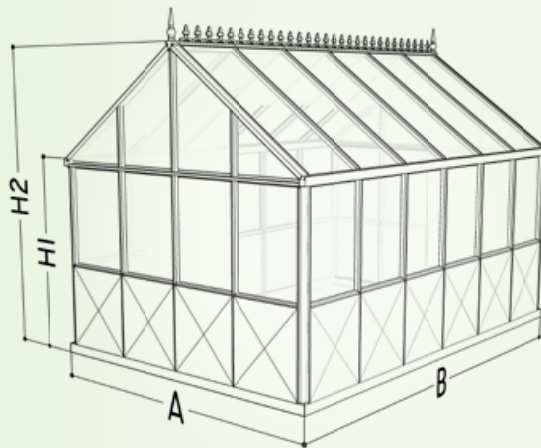

Eos 200/40°

Eos Retro

Color

Security 4mm

Polycarbon 10mm

DECOR1

DECOR2

DIY Mounting difficulty
 EASY 1 2 3 COMPLEX

Type	A (cm) X B(cm)	M ²	H1(cm)	H2(cm)	XX°		
ER22	236 cm x 236 cm	5,6 m ²	201 cm	296 cm	38 °	-	-
ER23	236 cm x 310 cm	7,3 m ²	201 cm	296 cm	38 °	-	-
ER2E	236 cm x 73 cm	1,7 m ²	-	-	-	-	-
ER33	310 cm x 310 cm	9,6 m ²	201 cm	314 cm	37 °	-	-
ER34	310 cm x 458 cm	14,2 m ²	201 cm	314 cm	37 °	-	-
ER36	310 cm x 606 cm	18,8 m ²	201 cm	314 cm	37 °	-	-
ER3E	310 cm x 73 cm	2,3 m ²	-	-	-	-	-