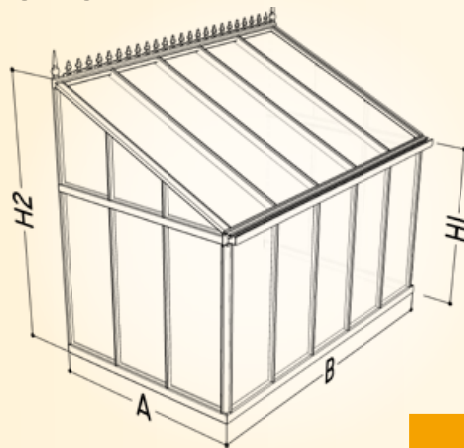

Arcadia Lean To

Arcadia Plus Victorian

Color

Security 4mm

Polycarbon 10mm

DIY Mounting difficulty
 EASY 1 2 3 COMPLEX

Type	A (cm) X B(cm)	M ²	H1(cm)	H2(cm)	xxx°			
APV01	82 cm X 160 cm	1,3 m ²	204 cm	232-254 cm	15-30 °	-	-	-
APV03	82 cm X 310 cm	2,5 m ²	204 cm	232-254 cm	15-30 °	-	-	-
APV04	82 cm X 458 cm	3,8 m ²	204 cm	232-254 cm	15-30 °	-	-	-
APV0E	82 cm X 73 cm	0,6 m ²	-	-	-	-	-	-
APV11	157 cm X 160cm	2,5 m ²	204 cm	251-296 cm	15-30 °	-	-	-
APV13	157 cm X 310cm	4,9 m ²	204 cm	251-296 cm	15-30 °	-	-	-
APV14	157 cm X 458cm	7,2 m ²	204 cm	251-296 cm	15-30 °	-	-	-
APV1E	157 cm X 73 cm	1,1 m ²	-	-	-	-	-	-
APV23	230 cm X 310cm	7,1 m ²	204 cm	271- 341cm	15-30 °	-	-	-
APV24	230 cm X 458cm	10,5 m ²	204 cm	271- 341cm	15-30 °	-	-	-
APV26	230 cm X 606cm	13,9 m ²	204 cm	271- 341cm	15-30 °	-	-	-
APV2E	230 cm X 73 cm	1,6 m ²	-	-	-	-	-	-
APV33	305 cm X 310cm	9,5 m ²	204 cm	291-381 cm	15-30 °	-	-	-
APV34	305 cm X 458 cm	14 m ²	204 cm	291-381 cm	15-30 °	-	-	-
APV36	305 cm X 606 cm	18,5 m ²	204 cm	291-381 cm	15-30 °	-	-	-
APV3E	305 cm X 73 cm	2,2 m ²	-	-	-	-	-	-