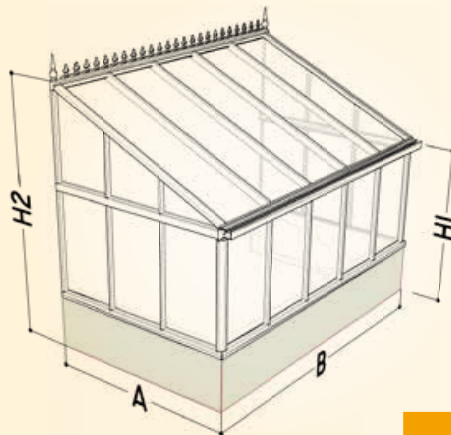

## Arcadia Plus Mur

Color

Security 4mm

Polycarbon 10mm

**DIY** Mounting difficulty  
 EASY 1 2 3 COMPLEX

Type	A (cm) X B(cm)	M <sup>2</sup>	H1(cm)	H2(cm)	xx°			
APM01	82 cm X 160 cm	1,3 m <sup>2</sup>	204 cm	232-254 cm	15-30 °	-	-	-
APM03	82 cm X 310 cm	2,5 m <sup>2</sup>	204 cm	232-254 cm	15-30 °	-	-	-
APM04	82 cm X 458 cm	3,8 m <sup>2</sup>	204 cm	232-254 cm	15-30 °	-	-	-
APM0E	82 cm X 73 cm	0,6 m <sup>2</sup>	-	-	-	-	-	-
APM11	157 cm X 160cm	2,5 m <sup>2</sup>	204 cm	251-296 cm	15-30 °	-	-	-
APM13	157 cm X 310cm	4,9 m <sup>2</sup>	204 cm	251-296 cm	15-30 °	-	-	-
APM14	157 cm X 458cm	7,2 m <sup>2</sup>	204 cm	251-296 cm	15-30 °	-	-	-
APM1E	157 cm X 73 cm	1,1 m <sup>2</sup>	-	-	-	-	-	-
APM23	230 cm X 310cm	7,1 m <sup>2</sup>	204 cm	271- 341cm	15-30 °	-	-	-
APM24	230 cm X 458cm	10,5 m <sup>2</sup>	204 cm	271- 341cm	15-30 °	-	-	-
APM26	230 cm X 606cm	13,9 m <sup>2</sup>	204 cm	271- 341cm	15-30 °	-	-	-
APM2E	230 cm X 73 cm	1,6 m <sup>2</sup>	-	-	-	-	-	-
APM33	305 cm X 310cm	9,5 m <sup>2</sup>	204 cm	291-381 cm	15-30 °	-	-	-
APM34	305 cm X 458 cm	14 m <sup>2</sup>	204 cm	291-381 cm	15-30 °	-	-	-
APM36	305 cm X 606 cm	18,5 m <sup>2</sup>	204 cm	291-381 cm	15-30 °	-	-	-
APM3E	305 cm X 73 cm	2,2 m <sup>2</sup>	-	-	-	-	-	-